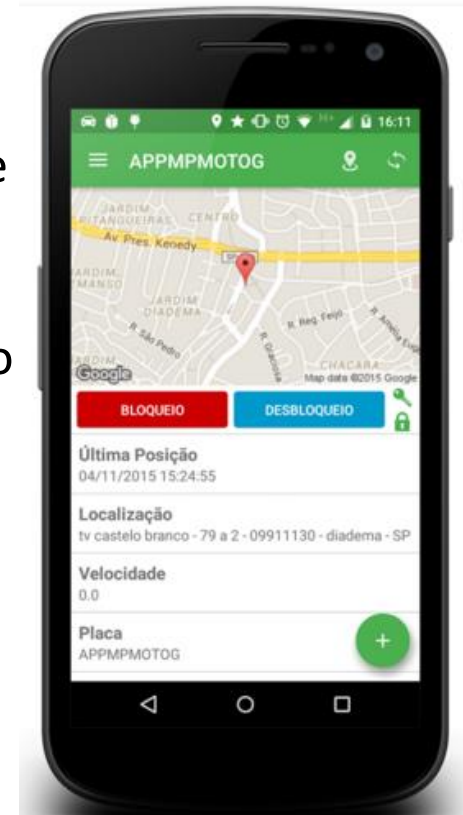

### Link Rota System: 39802

Após a inserção da url, basta clicar sobre a ferramenta Acessar.

## CONFIGURAÇÃO DO APP

Quando a configuração do aplicativo for concluída com êxito, o sistema exibirá a tela ao lado.

Para acessar o sistema de monitoramento por meio do aplicativo basta digitar o login e senha recebido pela Central de monitoramento, mesmos dados que são usados na forma Web e clicar na ferramenta Entrar.

## UTILIZAÇÃO DO APP

Aguarde alguns instantes para ter acesso ao sistema de monitoramento via aplicativo. Após abrir, o aplicativo exibirá a tela ao lado, nesta tela você terá acesso ao grid de placas cadastradas em seu usuário.

Basta clicar sobre a placa desejada e verá a localização exata do seu veículo, em tempo real, a onde quer que você esteja.