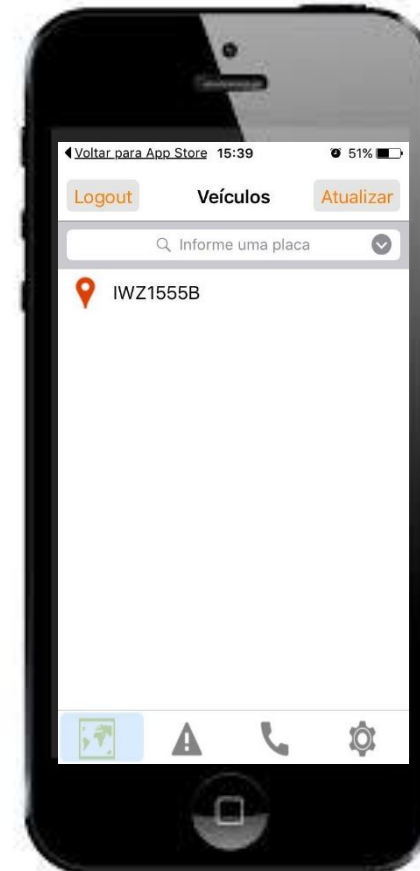

### Link Rota System: 39802

Após a inserção da url, basta clicar sobre a ferramenta Acessar.

## CONFIGURAÇÃO DO APP

Quando a configuração do aplicativo for concluída com êxito, o sistema exibirá a tela ao lado.

Para acessar o sistema de monitoramento por meio do aplicativo basta digitar o login e senha recebido pela Central de monitoramento, mesmos dados que são usados na forma Web e clicar na ferramenta Entrar.

## UTILIZAÇÃO DO APP

Aguarde alguns instantes para ter acesso ao sistema de monitoramento via aplicativo. Após abrir, o aplicativo exibirá a tela ao lado, nesta tela você terá acesso ao grid de placas cadastradas em seu usuário.

## UTILIZAÇÃO DO APP

Basta clicar sobre a placa desejada e verá a localização exata do seu veículo, em tempo real, a onde quer que você esteja.