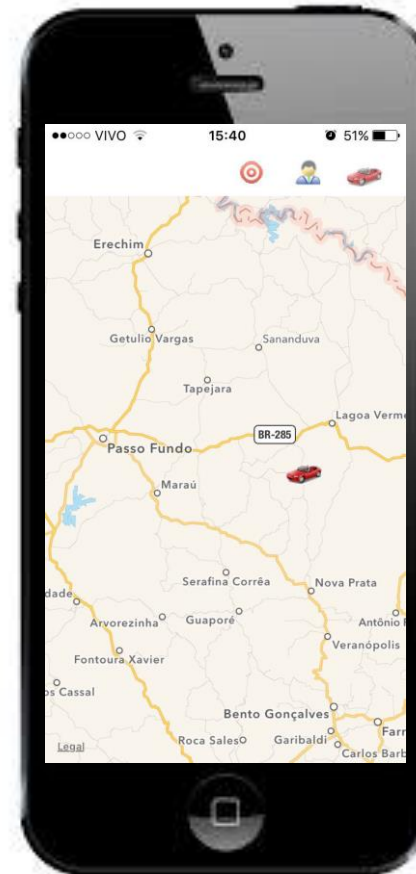

### Link Rota System: 39802

Após a inserção da url, basta clicar sobre a ferramenta Acessar.

## UTILIZAÇÃO DO APP

Aguarde alguns instantes para ter acesso ao sistema de monitoramento via aplicativo. Após abrir, o aplicativo exibirá a tela ao lado, nesta tela você terá acesso ao grid de placas cadastradas em seu usuário.

## UTILIZAÇÃO DO APP

Basta clicar sobre a placa desejada e verá a localização exata do seu veículo, em tempo real, a onde quer que você esteja.