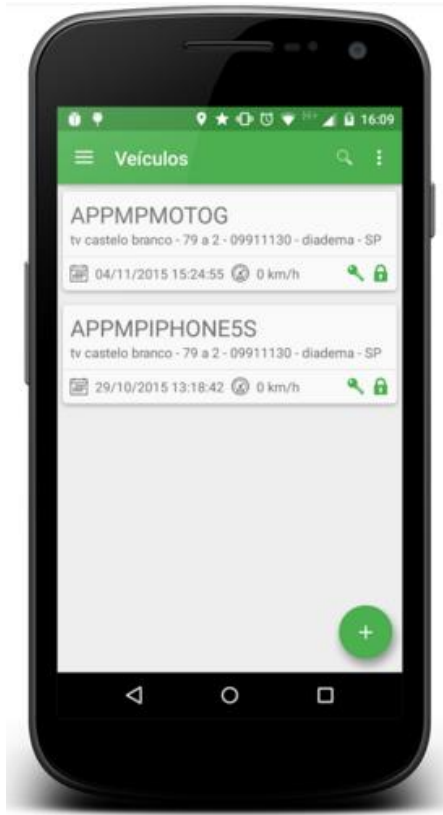

### Link Rota System: 39802

Após a inserção da url, basta clicar sobre a ferramenta Acessar.

## CONFIGURAÇÃO DO APP

Quando a configuração do aplicativo for concluída com êxito, o sistema exibirá a tela ao lado.

Para acessar o sistema de monitoramento por meio do aplicativo basta digitar o login e senha recebido pela Central de monitoramento, mesmos dados que são usados na forma Web e clicar na ferramenta Entrar.

## UTILIZAÇÃO DO APP

Aguarde alguns instantes para ter acesso ao sistema de monitoramento via aplicativo. Após abrir, o aplicativo exibirá a tela ao lado, nesta tela você terá acesso ao grid de placas cadastradas em seu usuário.

Basta clicar sobre a placa desejada e verá a localização exata do seu veículo, em tempo real, a onde quer que você esteja.